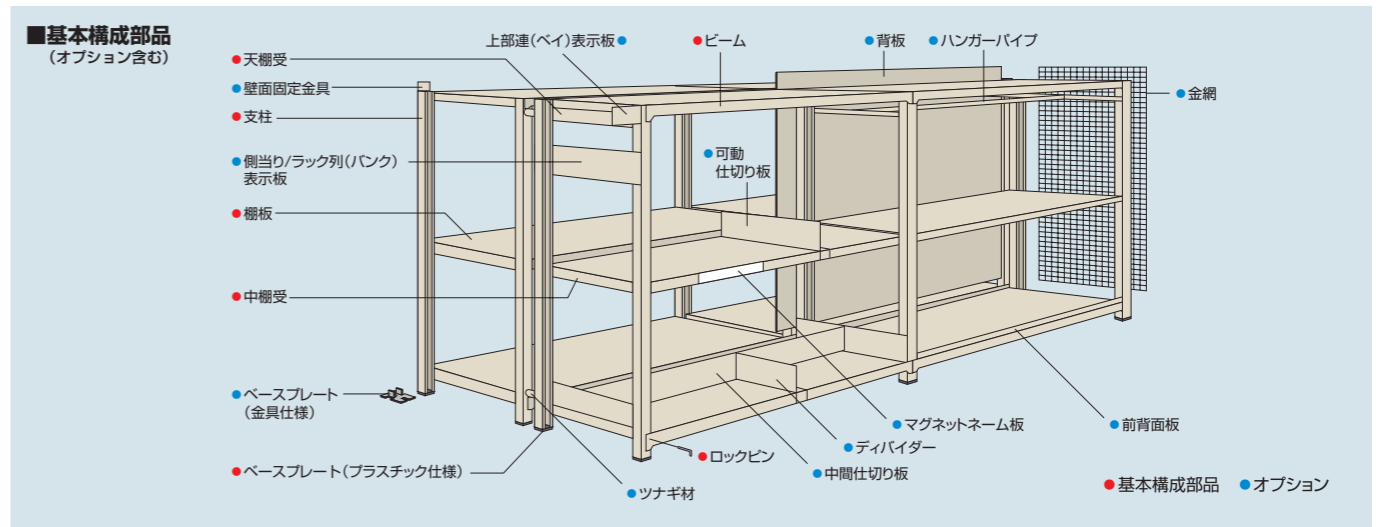

中量ボルトレスラック増速型(300・500kg/段)

優れた断面構造

荷重、横からのねじれにも強いC型形状の支柱を採用しています。

組立時間の大幅短縮

ビスを1本も使用していないボルトレス構造で、分解、組立作業が簡単です。大幅に作業時間を短縮できます。

特殊カール加工採用【実用新案取得】

棚板の前後を角パイプ状にロールフォーミング成形した特殊カール加工により、抜群の耐久性を保ちます。

優れた経済性

2目からの増結は、高さ奥行が同じであれば支柱が兼用できお得です。

300kg/段 (中量ボルトレスラック)

再生材料

- 棚段数は天棚板を含みます。
- 外形寸法は、H+10%・W+60%・D+5%です。
- 有効間口寸法は、W-60%です。
- 有効奥行寸法は、D-21%です。
- 棚間口寸法Wは、柱芯々(%)です。
- 有効棚段間隔寸法=棚段間隔寸法-40%(最上段のみ-75%)

品番の見方

MM A 6 3 47 - 4 K

500kg/段 (中量ボルトレスラック)

再生材料

- 棚段数は天棚板を含みます。
- 外形寸法は、H+10%・W+60%・D+5%です。
- 有効間口寸法は、W-60%です。
- 有効奥行寸法は、D-21%です。
- 棚間口寸法Wは、柱芯々(%)です。
- 有効棚段間隔寸法=棚段間隔寸法-40%(最上段のみ-75%)

品番の見方

MM B 6 3 47 - 4 K

- MM: 中量ラックボルトレス型
- B: 300kg/段, A: 500kg/段
- 6: 間口(W)3=900, 4=1200, 5=1500, 6=1800(%)
- 3: 奥行(D)47=471, 57=571, 72=721, 92=921(%)
- 47: 段数(天地)
- 4: 型式 (K: 基本型, R: 連結型)