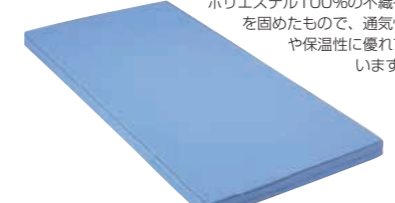

KW-118 ¥79,380(75,600)  
W1980×D1020×H800 MH490%  
主柱/化粧合板  
●専用スプリングマットレス付(200%厚)

マットレス(スチール製ベッド用)

●スプリングマットレス

KM-708 ¥45,864(43,680)  
W1900×D910×H180%

●エステルマットレス

KM-707-B ¥39,312(37,440)  
W1900×D900×H80%  
ポリエステル100%の不織布を固めたもので、通気性や保温性に優れています。

●タタミ (全て別寸対応◎)

KM-702 ¥24,570(23,400)  
ベッドサイズに合わせて受注生産いたします。  
畳表/本イ草表使用  
芯材/畳ボード

●バームマットレス

KM-705 ¥32,760(31,200)  
W1900×D900×H80%  
ヤシの繊維にニードルパンチ加工を施した、通気性に優れた天然素材のマットレスです。

●ウレタンマットレス

KM-711-A ¥17,472(16,640)  
W1900×D900×H60%