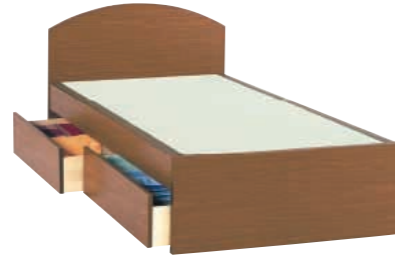

スチール製シングルベッド

●マットレス(別売)は、マットレス(スチール製ベッド専用)の中からお選びいただけます。 ●サイズのBHはボトムの高さです。

KS-1114 ¥60,102(57,240)  
W2060×D910×H950% BH450%  
主柱/φ38パイプ、床枠/60×30角パイプ、ボトム/メッシュ張り  
マットレス(別売)

KS-103 ¥48,762(46,440)  
W2060×D910×H750% BH400%  
主柱/φ38.1パイプ、床枠/60×30C型鋼、ボトム/メッシュ張り  
マットレス(別売)  
※写真のマットレスは KM-711-B ¥19,656(18,720)

KS-101T ¥68,040(64,800)  
W2063×D984×H700% BH350%  
主柱/φ50.8パイプ、床枠/90×30角パイプ、ボトム/メッシュ張り  
たたみ(別売) KM-702 ¥24,570(23,400)  
サイドレール(別売) KS-010 ¥13,608(12,960)2本1組  
木製ボックス(別売) KS-101H ¥36,288(34,560)大小2個1組  
(大)W920×D620×H230% (小)W670×D570×H230%  
キャスター付き

木製シングルベッド(専用マットレス・タタミ付)

●サイズのMHはマット面の高さです。

KW-120 ¥94,122(89,640)  
W1980×D1020×H800 MH490%  
主柱/化粧合板、ウレタン塗装仕上げ  
●引出し2個付 ●専用スプリングマットレス付(200%厚)

KW-113 ¥77,112(73,440)  
W2010×D1000×H800 MH400%  
主柱/化粧合板  
●引出し2個付 ●専用タタミ付

KW-118 ¥79,380(75,600)  
W1980×D1020×H800 MH490%  
主柱/化粧合板  
●専用スプリングマットレス付(200%厚)

マットレス(スチール製ベッド用)

●スプリングマットレス

KM-708 ¥45,864(43,680)  
W1900×D910×H180%

●エステルマットレス

KM-707-B ¥39,312(37,440)  
W1900×D900×H80%  
ポリエステル100%の不織布を固めたもので、通気性や保温性に優れています。