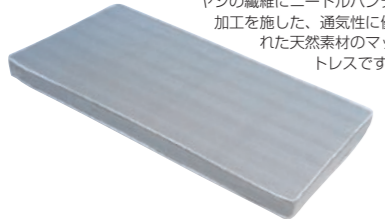

スチール製シングルベッド

●マットレス(別売)は、マットレス(スチール製ベッド専用)の中からお選びいただけます。 ●サイズのBHはボトムの高さです。

KS-1114 ¥60,102(57,240)  
W2060×D910×H950% BH450%  
主柱/φ38パイプ、床枠/60×30角パイプ、ボトム/メッシュ張り  
マットレス(別売)

KS-103 ¥48,762(46,440)  
W2060×D910×H750% BH400%  
主柱/φ38.1パイプ、床枠/60×30C型鋼、ボトム/メッシュ張り  
マットレス(別売)  
※写真のマットレスは KM-711-B ¥19,656(18,720)

KW-118 ¥79,380(75,600)  
W1980×D1020×H800 MH490%  
主柱/化粧合板  
●専用スプリングマットレス付(200%厚)

マットレス(スチール製ベッド用)

●スプリングマットレス

KM-708 ¥45,864(43,680)  
W1900×D910×H180%

●エステルマットレス

KM-707-B ¥39,312(37,440)  
W1900×D900×H80%  
ポリエステル100%の不織布を固めたもので、通気性や保温性に優れています。

●タタミ (全て別寸対応◎)

KM-702 ¥24,570(23,400)  
ベッドサイズに合わせて受注生産いたします。  
畳表/本イ草表使用  
芯材/畳ボード

●バームマットレス

KM-705 ¥32,760(31,200)  
W1900×D900×H80%  
ヤシの繊維にニードルパンチ加工を施した、通気性に優れた天然素材のマットレスです。

●ウレタンマットレス

KM-711-A ¥17,472(16,640)  
W1900×D900×H60%