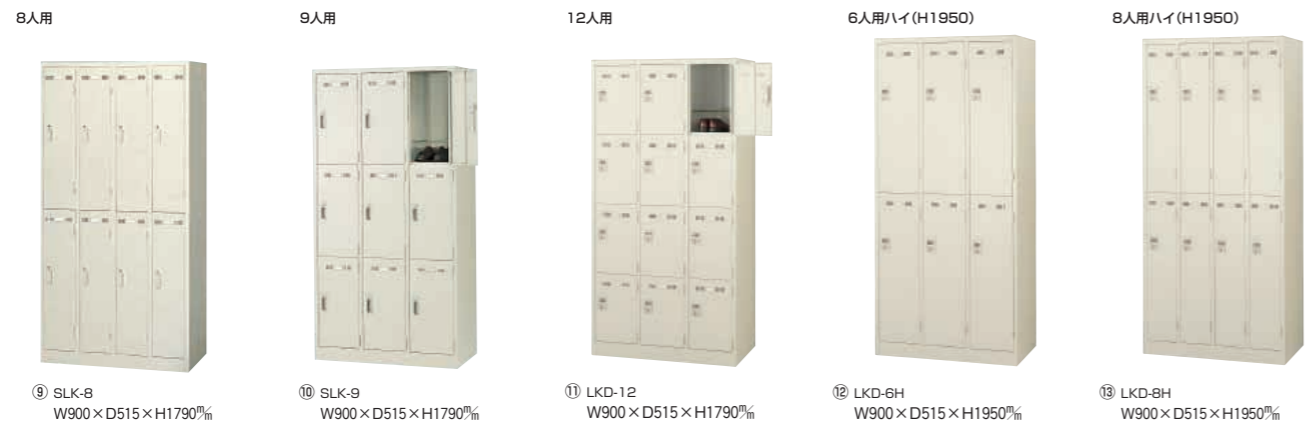

■共通仕様(SLK・LKD型)

本体/スチール、エポキシ粉体塗装
カラー/ニューグレー
(付属品)
ハンガーパイプ、網棚、鏡、
ネクタイ掛、傘立て、滴受
*4人用2段、6・8人用には鏡、傘立
て、滴受はありません。
*9・12人用は網棚のみ。

⑤ LKD-3 W900×D515×H1790%
⑥ SLK-4 W900×D515×H1790%
⑦ SLK-4S W608×D515×H1790%
⑧ LKD-6 W900×D515×H1790%

タイプ	品番	価格	質量
3人用	シリンダー錠 SLK-3	¥57,645(54,900)	47kg
	ダイヤル錠 ⑤ LKD-3	¥72,030(68,600)	47kg
4人用	シリンダー錠 ⑥ SLK-4	¥64,155(61,100)	53kg
	ダイヤル錠 LKD-4	¥82,425(78,500)	53kg

タイプ	品番	価格	質量
4人用2段	シリンダー錠 ⑦ SLK-4S	¥59,010(56,200)	35kg
	ダイヤル錠 LKD-4S	¥79,905(76,100)	35kg
6人用	シリンダー錠 SLK-6	¥71,400(68,000)	49kg
	ダイヤル錠 ⑧ LKD-6	¥98,070(93,400)	49kg

⑨ SLK-8 W900×D515×H1790%
⑩ SLK-9 W900×D515×H1790%
⑪ LKD-12 W900×D515×H1790%
⑫ LKD-6H W900×D515×H1950%
⑬ LKD-8H W900×D515×H1950%

タイプ	品番	価格	質量
8人用	シリンダー錠 ⑨ SLK-8	¥91,560(87,200)	56kg
	ダイヤル錠 LKD-8	¥125,475(119,500)	56kg
9人用	シリンダー錠 ⑩ SLK-9	¥94,185(89,700)	53kg
	ダイヤル錠 LKD-9	¥129,360(123,200)	53kg
12人用	シリンダー錠 SLK-12	¥111,090(105,800)	57kg
	ダイヤル錠 ⑪ LKD-12	¥158,235(150,700)	57kg