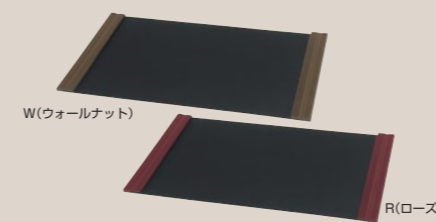

●片袖デスク+サイドデスクセット

●片袖デスク+サイドワゴンセット

■木製机上用品

天然木・突板の木素材に、ウォールナット色・ローズ色の落ち着いた色調で入念に仕上げられた机上用品は、役員用家具とマッチしてエグゼクティブにふさわしい格調ある空間を作り出します。

デスクマット

YM-10W(ウォールナット)
YM-10R(ローズ) ¥23,100(22,000)
 W760×D460×H12%
 木部/天然木、ウレタン塗装仕上げ
 マット部/ビニールレザー
 ●木部カラー/W:ウォールナット12
 R:ローズ12

レタートレイ

YT-15W ¥15,960(15,200)
 W254×D338×H60%
 本体/天然木、MDFナット突板(底板)
 ウレタン塗装仕上げ
 ●木部カラー/ウォールナット12

決裁箱(B4収納)

YT-27W ¥21,000(20,000)
 W308×D402×H73%

決裁箱(A4収納)

YT-17W ¥18,060(17,200)
 W262×D355×H63%
 本体/MDFオーク突板
 ウレタン塗装仕上げ
 ●木部カラー/ウォールナット12