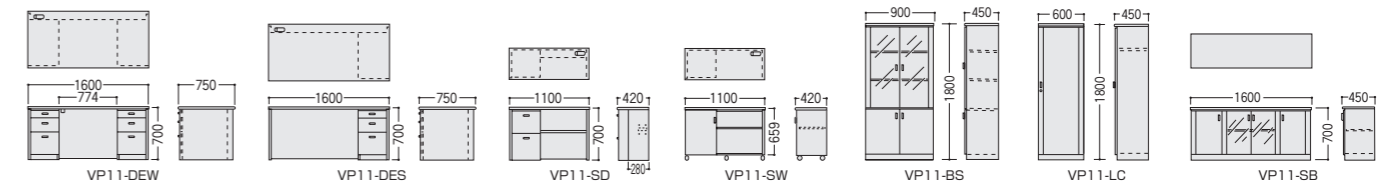

●片袖デスク+サイドワゴンセット

■木製机上用品

天然木・突板の木素材に、ウォールナット色・ローズ色の落ち着いた色調で入念に仕上げられた机上用品は、役員用家具とマッチしてエグゼクティブにふさわしい格調ある空間を作り出します。

デスクマット

YM-10W(ウォールナット)
YM-10R(ローズ) ¥23,100(22,000)
W760×D460×H12%
木部/天然木、ウレタン塗装仕上げ
マット部/ビニールレザー
●木部カラー/W:ウォールナット12
R:ローズ12

レタートレイ

YT-15W ¥15,960(15,200)
W254×D338×H60%
本体/天然木、MDFナット突板(底板)
ウレタン塗装仕上げ
●木部カラー/ウォールナット12

決裁箱(B4収納)

YT-27W ¥21,000(20,000)
W308×D402×H73%

決裁箱(A4収納)

YT-17W ¥18,060(17,200)
W262×D355×H63%
本体/MDFオーク突板
ウレタン塗装仕上げ
●木部カラー/ウォールナット12