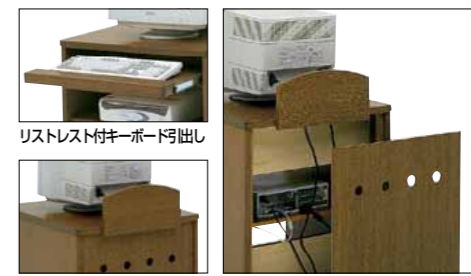

VP21D-1260ST

片袖デスク+サイドデスクセット
 ¥403,410(384,200)

書棚・ロッカー・サイドボード

不要材料 エコ材料

書棚
VP21D-BS ¥207,690(197,800)◎
 W900×D450×H1800^{mm}

ロッカー(錠付)
VP21D-LCK ¥164,220(156,400)◎
 W600×D450×H1800^{mm}

サイドボード
VP21D-SB ¥184,800(176,000)◎
 W1800×D450×H700^{mm}

OAワゴン

不要材料 エコ材料

OAワゴン
VP21D-OAW ¥111,090(105,800)◎
 W650×D720×H860(天板H700)^{mm}
 ●キーボード引出し、木製スクリーン付、キャスター2ヶ付

リフトレスト付キーボード引出し
 木製スクリーン付
 背板を外すと、コンピュータの配線が簡単にできます。

応接テーブル・サービス台・電話台・コートハンガー

不要材料 エコ材料

応接テーブル
JTP-1260D ¥74,655(71,100)◎
 W1200×D600×H430^{mm}

サービス台 **STW-750D** ¥62,790(59,800)◎
 電話台 **STW-450D** ¥55,650(53,000)◎
 W750×D450×H700^{mm}
 W450×D450×H700^{mm}

コートハンガー
CHW-18D ¥68,355(65,100)◎
 W400×D400×H1800^{mm}

■応接テーブル仕様
 天板/レッドオーク突板、ウレタン塗装
 天板・脚芯材/パーティクルボード
 脚部/レッドオーク材、一部プリント化粧板、ウレタン塗装
 本体カラー/D(ダークオーク11)