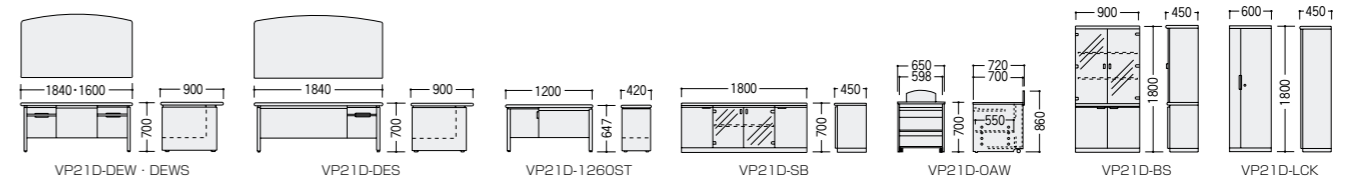

●VP21Dシリーズ

VP21D-DEW・DEWS VP21D-DES VP21D-1260ST VP21D-SB VP21D-OAW VP21D-BS VP21D-LCK