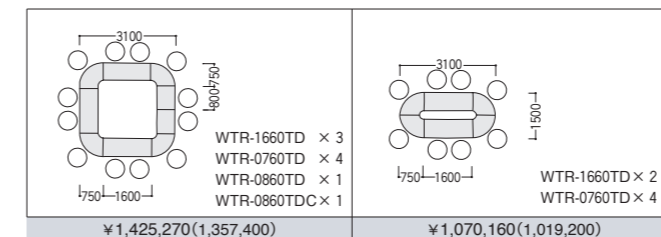

タイプ	寸法 W×D%	品番	価格
WTBP (舟型)	H700	4000×1200	WTBP-4012TD7 ¥950,355(905,100)◎
		3200×1200	WTBP-3212TD7 ¥796,950(759,000)◎
		2400×1200	WTBP-2412TD7 ¥524,055(499,100)◎
	H620	4000×1200	WTBP-4012TD6 ¥950,355(905,100)◎
		3200×1200	WTBP-3212TD6 ¥796,950(759,000)◎
		2400×1200	WTBP-2412TD6 ¥524,055(499,100)◎
WTKP (角型)	H700	4000×1200	WTKP-4012TD7 ¥906,780(863,600)◎
		3200×1200	WTKP-3212TD7 ¥753,480(717,600)◎
		2400×1200	WTKP-2412TD7 ¥480,585(457,700)◎
	H620	4000×1200	WTKP-4012TD6 ¥906,780(863,600)◎
		3200×1200	WTKP-3212TD6 ¥753,480(717,600)◎
		2400×1200	WTKP-2412TD6 ¥480,585(457,700)◎

■丸脚タイプ

●舟型 (WTB)

●角型 (WTK)

●丸脚タイプ

タイプ	寸法 W×D%	品番	価格
WTB (舟型)	H700	4000×1200	WTB-4012TD7 ¥880,320(838,400)◎
		3200×1200	WTB-3212TD7 ¥726,915(692,300)◎
		2400×1200	WTB-2412TD7 ¥454,020(432,400)◎
	H620	4000×1200	WTB-4012TD6 ¥880,320(838,400)◎
		3200×1200	WTB-3212TD6 ¥726,915(692,300)◎
		2400×1200	WTB-2412TD6 ¥454,020(432,400)◎
WTK (角型)	H700	4000×1200	WTK-4012TD7 ¥836,745(796,900)◎
		3200×1200	WTK-3212TD7 ¥683,445(650,900)◎
		2400×1200	WTK-2412TD7 ¥411,810(392,200)◎
	H620	4000×1200	WTK-4012TD6 ¥836,745(796,900)◎
		3200×1200	WTK-3212TD6 ¥683,445(650,900)◎
		2400×1200	WTK-2412TD6 ¥411,810(392,200)◎

■WTRラウンド型テーブル(連結式)

タイプ	寸法 W×D×H%	品番	価格
2人用	1600×600×715	WTR-1660TD	¥155,820(148,400)◎
1人用	800×600×715	WTR-0860TD	¥98,070(93,400)◎
1人用(キャスター付)	800×600×715	WTR-0860TDC	¥101,220(96,400)◎
Rコーナー	R750×H715	WTR-0760TD	¥189,630(180,600)◎