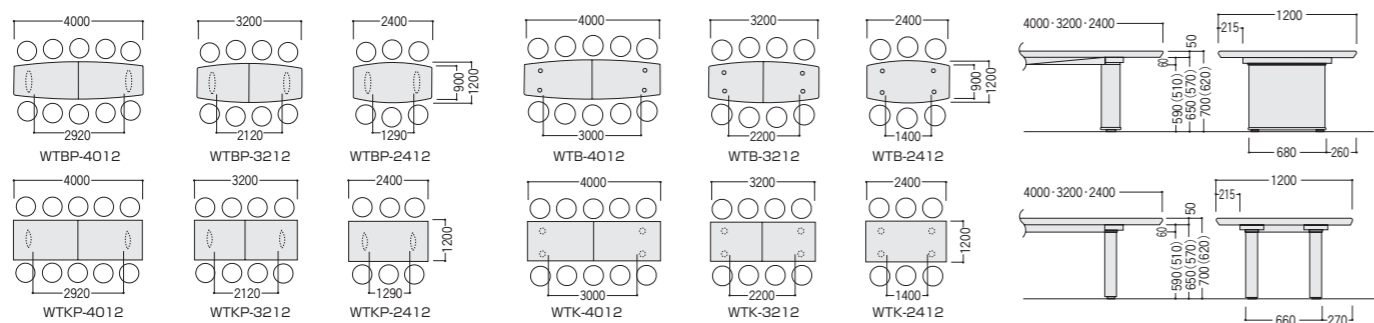

タイプ	寸法 W×D%	品番	価格
WTBP (舟型)	H700	4000×1200	WTBP-4012TD7 ¥950,355(905,100)◎
		3200×1200	WTBP-3212TD7 ¥796,950(759,000)◎
		2400×1200	WTBP-2412TD7 ¥524,055(499,100)◎
	H620	4000×1200	WTBP-4012TD6 ¥950,355(905,100)◎
		3200×1200	WTBP-3212TD6 ¥796,950(759,000)◎
		2400×1200	WTBP-2412TD6 ¥524,055(499,100)◎
WTKP (角型)	H700	4000×1200	WTKP-4012TD7 ¥906,780(863,600)◎
		3200×1200	WTKP-3212TD7 ¥753,480(717,600)◎
		2400×1200	WTKP-2412TD7 ¥480,585(457,700)◎
	H620	4000×1200	WTKP-4012TD6 ¥906,780(863,600)◎
		3200×1200	WTKP-3212TD6 ¥753,480(717,600)◎
		2400×1200	WTKP-2412TD6 ¥480,585(457,700)◎

■丸脚タイプ

●舟型 (WTB)

●角型 (WTK)

●丸脚タイプ

タイプ	寸法 W×D%	品番	価格
WTB (舟型)	H700	4000×1200	WTB-4012TD7 ¥880,320(838,400)◎
		3200×1200	WTB-3212TD7 ¥726,915(692,300)◎
		2400×1200	WTB-2412TD7 ¥454,020(432,400)◎
	H620	4000×1200	WTB-4012TD6 ¥880,320(838,400)◎
		3200×1200	WTB-3212TD6 ¥726,915(692,300)◎
		2400×1200	WTB-2412TD6 ¥454,020(432,400)◎
WTK (角型)	H700	4000×1200	WTK-4012TD7 ¥836,745(796,900)◎
		3200×1200	WTK-3212TD7 ¥683,445(650,900)◎
		2400×1200	WTK-2412TD7 ¥411,810(392,200)◎
	H620	4000×1200	WTK-4012TD6 ¥836,745(796,900)◎
		3200×1200	WTK-3212TD6 ¥683,445(650,900)◎
		2400×1200	WTK-2412TD6 ¥411,810(392,200)◎

■WTRラウンド型テーブル(連結式)

タイプ	寸法 W×D×H%	品番	価格
2人用	1600×600×715	WTR-1660TD	¥155,820(148,400)◎
1人用	800×600×715	WTR-0860TD	¥98,070(93,400)◎
1人用(キャスター付)	800×600×715	WTR-0860TDC	¥101,220(96,400)◎
Rコーナー	R750×H715	WTR-0760TD	¥189,630(180,600)◎