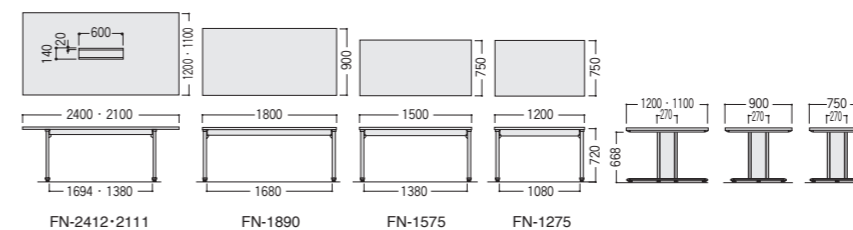

**FNテーブル(アルミ成形脚)**

シャープなアルミ成形脚とシルバーメタリックを基調とした、FNデスクのテーブルタイプ。

●FNデスク P58~63

FN-2111TCW (ホワイト)

FN-1575TP (ペールアルダー)

サイズ W% D×H%	配線ボックスなし		配線ボックス付	
	品番	価格	品番	価格
2400 1200×720	FN-2412T□	¥175,665(167,300)	FN-2412TC□	¥193,305(184,100)
2100 1100×720	FN-2111T□	¥166,635(158,700)	FN-2111TC□	¥184,380(175,600)
1800 900×720	FN-1890T□	¥155,820(148,400)		
	FN-1875T□	¥139,755(133,100)		
1500 900×720	FN-1590T□	¥139,755(133,100)		
	FN-1575T□	¥129,150(123,000)		
1200 750×720	FN-1290T□	¥124,740(118,800)		
	FN-1275T□	¥115,395(109,900)		