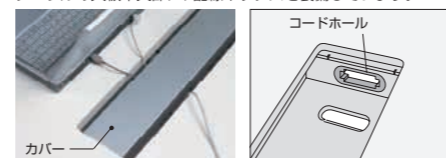

■ベルフィーノチェア P104

BC-2000F-LM ¥62,370(59,400)  
BC-100A(肘) ¥9,975(9,500)  
セット価格 ¥72,345(68,900)

セット写真のテーブル FNM-2111TCW、チェア BC-2000F-LM+BC-100A

**FNMテーブル(アルミ成形脚)**

シンプル・シャープなアルミ成形脚の4本脚テーブル。FNM型連結デスクのテーブルタイプです。

●FNMデスク P46~49

FNM-2111TCW (ホワイト)

FNM-1580TP (ペールアルダー)

サイズ W×D×H%	配線ボックスなし		配線ボックス付	
	品番	価格	品番	価格
2400×1200×720	FNM-2412T□	¥184,485(175,700)	FNM-2412TC□	¥202,965(193,300)
2100×1100×720	FNM-2111T□	¥172,935(164,700)	FNM-2111TC□	¥190,260(181,200)
1800×900×720	FNM-1890T□	¥163,800(156,000)		
1500×800×720	FNM-1580T□	¥137,340(130,800)		
1200×800×720	FNM-1280T□	¥123,480(117,600)		

**ワイヤリング(配線ボックス付)**

テーブルの天板中央部に、配線ボックスを装備しています。

ボックスの両サイドには、コンセント・コネクタ(オプション)を取り付けられるコードホルが付いています。

コードホルオプション P59

**仕様**

天板/メラミン化粧板、ABS樹脂エッジ  
天板芯材/パーティクルボード  
天板下フレーム/スチール、粉体塗装(シルバーメタリック)  
脚/アルミ合金  
アジャスター/ABS樹脂(別タイプ)