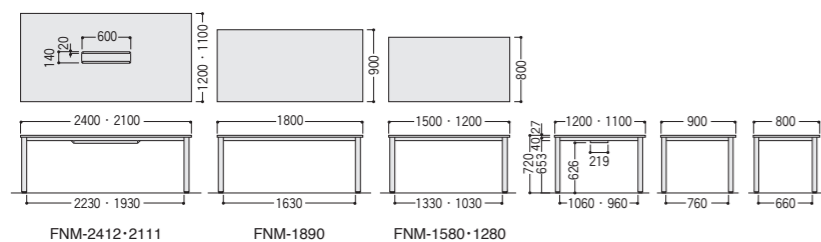

■ベルフィーノチェア P104

BC-2000F-LM ¥62,370(59,400)  
BC-100A(肘) ¥9,975(9,500)  
セット価格 ¥72,345(68,900)

セット写真のテーブル FNM-2111TCW、チェア BC-2000F-LM+BC-100A

**FNMテーブル(アルミ成形脚)**

シンプル・シャープなアルミ成形脚の4本脚テーブル。FNM型連結デスクのテーブルタイプです。

●FNMデスク P46~49

FNM-2111TCW (ホワイト)

FNM-1580TP (ペールアルダー)

サイズ W×D×H%	配線ボックスなし		配線ボックス付	
	品番	価格	品番	価格
2400×1200×720	FNM-2412T□	¥184,485(175,700)	FNM-2412TC□	¥202,965(193,300)
2100×1100×720	FNM-2111T□	¥172,935(164,700)	FNM-2111TC□	¥190,260(181,200)
1800×900×720	FNM-1890T□	¥163,800(156,000)		
1500×800×720	FNM-1580T□	¥137,340(130,800)		
1200×800×720	FNM-1280T□	¥123,480(117,600)		

**ワイヤリング(配線ボックス付)**

テーブルの天板中央部に、配線ボックスを装備しています。

ボックスの両サイドには、コンセント・コネクタ(オプション)を取り付けられるコードホルが付いています。

コードホルオプション P59

**仕様**

天板/メラミン化粧板、ABS樹脂エッジ  
天板芯材/パーティクルボード  
天板下フレーム/スチール、粉体塗装(シルバーメタリック)  
脚/アルミ合金  
アジャスター/ABS樹脂(別タイプ)