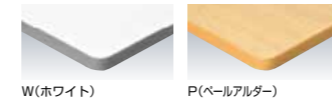

MC-N223F-B  
¥37,065 (35,300)

■MC-200チェア P222

MC-211FC-LM  
¥30,975 (29,500)

セット写真のテーブル MTC-1575-P、チェア MC-211FC-LM

MTLテーブル(メッキパイプ脚) NEW

MTL-2412T-W(ホワイト)

寸法W×D×H/脚間%	質量	品番	価格
2400×1200×700/1568	50.5kg	MTL-2412T-□	¥152,775 (145,500)
2100×1050×700/1568	43kg	MTL-2110T-□	¥142,275 (135,500)
1800×900×700/1318	33.5kg	MTL-1890T-□	¥99,540 (94,800)

MTL-2110T-P(ペールアルダー)

MTL-1890T-W(ホワイト)

■仕様

天板・天板厚/メラミン化粧板、30%  
天板芯材/パーティクルボード  
天板エッジ/オレフィン系樹脂エッジ  
脚支柱/φ38.1スチールパイプ、クロムメッキ  
脚/76.5×32長円パイプ、クロムメッキ  
アジャスター付

■天板カラー

W(ホワイト)

P(ペールアルダー)

安定感のある長円パイプ脚

MTCテーブル(アルミダイキャスト脚)

MTC-1890-P(ペールアルダー)

寸法W×D×H/脚間%	質量	品番	価格
1800×900×700/1370	34kg	MTC-1890-□	¥78,855 (75,100)
1500×750×700/1370	29kg	MTC-1575-□	¥73,290 (69,800)
1200×750×700/1060	25kg	MTC-1275-□	¥62,685 (59,700)