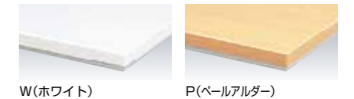

MTC-1575-W(ホワイト)

MTC-1275-W(ホワイト)

■仕様

天板・天板厚/メラミン化粧板、30%  
天板芯材/パーティクルボード  
天板エッジ/ABS樹脂エッジ、2色成形  
脚支柱/25×80長円パイプ、  
シルバーマトリック粉体塗装  
脚/アルミダイキャスト、アジャスター付

■天板カラー

W(ホワイト)

P(ペールアルダー)

エッジ: ABS2色成形