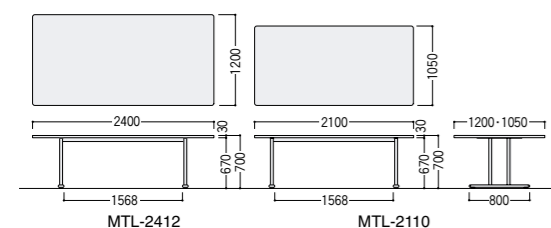

MC-N223F-B  
¥37,065 (35,300)

■MC-200チェア P222

MC-211FC-LM  
¥30,975 (29,500)

セット写真のテーブル MTC-1575-P、チェア MC-211FC-LM

MTLテーブル(メッキパイプ脚) NEW

MTL-2412T-W(ホワイト)

寸法W×D×H/脚間%	質量	品番	価格
2400×1200×700/1568	50.5kg	MTL-2412T-□	¥152,775 (145,500)
2100×1050×700/1568	43kg	MTL-2110T-□	¥142,275 (135,500)
1800×900×700/1318	33.5kg	MTL-1890T-□	¥99,540 (94,800)

MTL-2110T-P(ペールアルダー)

MTL-1890T-W(ホワイト)

■仕様

天板・天板厚/メラミン化粧板、30%  
天板芯材/パーティクルボード  
天板エッジ/オレフィン系樹脂エッジ  
脚支柱/φ38.1スチールパイプ、クロムメッキ  
脚/76.5×32長円パイプ、クロムメッキ  
アジャスター付

■天板カラー

W(ホワイト)

P(ペールアルダー)

安定感のある長円パイプ脚

MTCテーブル(アルミダイキャスト脚)

MTC-1890-P(ペールアルダー)

寸法W×D×H/脚間%	質量	品番	価格
1800×900×700/1370	34kg	MTC-1890-□	¥78,855 (75,100)
1500×750×700/1370	29kg	MTC-1575-□	¥73,290 (69,800)
1200×750×700/1060	25kg	MTC-1275-□	¥62,685 (59,700)