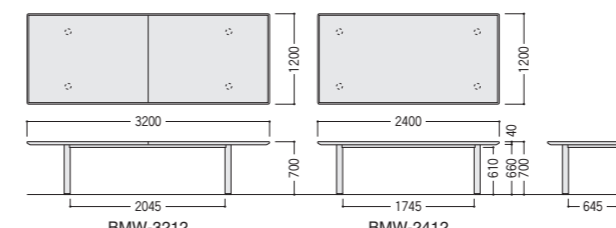

コーナー

KSR-0808C(ペールアルダー)

●キャスター付

テーブルの組替え・移動に  
便利な片側キャスター付。  
(手前側はアジャスター)

タイプ	寸法 W×D×H%	質量	品番	価格	ワイヤリング
ストレート	1800×600×698	50kg	KSR-1806□	¥187,110(178,200)	電源コンセント、LANジャックホルダー各2個取付け可能
ストレート	1200×600×698	37kg	KSR-1206□	¥151,725(144,500)	電源コンセント、LANジャックホルダー各2個取付け可能
コーナー	800×800×698	25kg	KSR-0808C□	¥141,540(134,800)	電源コンセント、LANジャックホルダー各1個取付け可能

有効内寸法/W450(W260)×D40×H120%

( )内は0808CP寸法

●ストレート

KSR-1806

KSR-1206

●コーナー

KSR-0808C

仕様

D(ダークブラウン)  
(エッジ:ABS単色成形)

BMWテーブル(メッキパイプ脚)

BMW-3212-D(ダークブラウン)

BMW-2412-P(ペールアルダー)

BMW-2110-W(ホワイト)

■R-5305チェア P207

R-5305  
¥142,800(136,000)

寸法 W×D×H/脚間%	質量	品番	価格
3200×1200×700/2045	79.0kg	BMW-3212-□	¥315,210(300,200)
2400×1200×700/1745	55.5kg	BMW-2412-□	¥190,470(181,400)
2100×1050×700/1545	46.5kg	BMW-2110-□	¥175,770(167,400)

■仕様

天板/メラミン化粧板(P色・D色は木目柄)、40%厚  
天板芯材/MDF  
天板エッジ/MDF、ウレタン塗装  
脚/φ76スチールパイプ、クロムメッキ、アジャスター付

■天板カラー(エッジ: MDFウレタン塗装)

W(ホワイト)

P(ペールアルダー)

D(ダークブラウン)

BMW-3212

BMW-2412