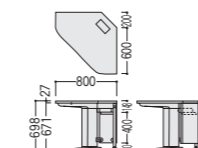

コーナー

KSR-0808C(ペールアルダー)

●キャスター付

テーブルの組替え・移動に  
便利な片側キャスター付。  
(手前側はアジャスター)

タイプ	寸法 W×D×H%	質量	品番	価格	ワイヤリング
ストレート	1800×600×698	50kg	KSR-1806□	¥187,110(178,200)	電源コンセント、LANジャックホルダー各2個取付け可能
ストレート	1200×600×698	37kg	KSR-1206□	¥151,725(144,500)	電源コンセント、LANジャックホルダー各2個取付け可能
コーナー	800×800×698	25kg	KSR-0808C□	¥141,540(134,800)	電源コンセント、LANジャックホルダー各1個取付け可能

有効内寸法/W450(W260)×D40×H120%

( )内は0808CP寸法

●ストレート

KSR-1806

KSR-1206

●コーナー

KSR-0808C

仕様

D(ダークブラウン)  
(エッジ:ABS単色成形)

BMWテーブル(メッキパイプ脚)

BMW-3212-D(ダークブラウン)

BMW-2412-P(ペールアルダー)

BMW-2110-W(ホワイト)

■R-5305チェア P207

R-5305  
¥142,800(136,000)

寸法 W×D×H/脚間%	質量	品番	価格
3200×1200×700/2045	79.0kg	BMW-3212-□	¥315,210(300,200)
2400×1200×700/1745	55.5kg	BMW-2412-□	¥190,470(181,400)
2100×1050×700/1545	46.5kg	BMW-2110-□	¥175,770(167,400)