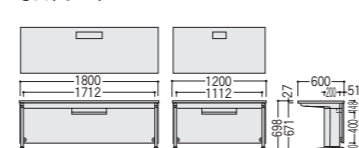

コーナー

KSR-0808C(ペールアルダー)

●キャスター付

テーブルの組替え・移動に  
便利な片側キャスター付。  
(手前側はアジャスター)

タイプ	寸法 W×D×H%	質量	品番	価格	ワイヤリング
ストレート	1800×600×698	50kg	KSR-1806□	¥187,110(178,200)	電源コンセント、LANジャックホルダー各2個取付け可能
ストレート	1200×600×698	37kg	KSR-1206□	¥151,725(144,500)	電源コンセント、LANジャックホルダー各2個取付け可能
コーナー	800×800×698	25kg	KSR-0808C□	¥141,540(134,800)	電源コンセント、LANジャックホルダー各1個取付け可能

ワイヤリング

コードホールオプション

アース付2口コンセント AC-2E ¥5,145

●コード長さ3m・合計1500フット(4,900)

LANジャックホルダー AC-LH ¥1,365

●LANジャック2ヶ取付可能 (1,300)

幕板コード受け

コードホルダーの下にはOAタップやHUBの置けるコード受けが付いています。

有効内寸法/W450(W260)×D40×H120%

( )内は0808CP寸法

●ストレート

KSR-1806

KSR-1206

●コーナー

KSR-0808C

仕様

D(ダークブラウン)  
(エッジ:ABS単色成形)

BMWテーブル(メッキパイプ脚)

BMW-3212-D(ダークブラウン)

BMW-2412-P(ペールアルダー)

BMW-2110-W(ホワイト)

■R-5305チェア P207

R-5305  
¥142,800(136,000)

寸法 W×D×H/脚間%	質量	品番	価格
3200×1200×700/2045	79.0kg	BMW-3212-□	¥315,210(300,200)
2400×1200×700/1745	55.5kg	BMW-2412-□	¥190,470(181,400)
2100×1050×700/1545	46.5kg	BMW-2110-□	¥175,770(167,400)