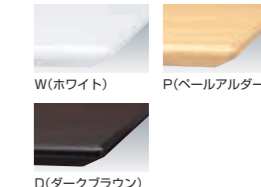

天板・幕板/メラミン化粧板(P色・D色は木目柄)、ABS樹脂エッジ、天板厚27%、幕板厚20%  
天板芯材/パーティクルボード  
脚部/脚上:アルミダイキャスト、粉体塗装(シルバー)  
脚柱:スチール、粉体塗装(シルバー)  
脚柱:アルミダイキャスト、粉体塗装(シルバー)、前部アジャスター、後部キャスター

■天板カラー

P(ペールアルダー)  
(エッジ:ABS単色成形)

W(ホワイト)  
(エッジ:ABS2色成形)

D(ダークブラウン)  
(エッジ:ABS単色成形)

BMWテーブル(メッキパイプ脚)

BMW-3212-D(ダークブラウン)

BMW-2412-P(ペールアルダー)

BMW-2110-W(ホワイト)

■R-5305チェア P207

R-5305  
¥142,800(136,000)

寸法 W×D×H/脚間%	質量	品番	価格
3200×1200×700/2045	79.0kg	BMW-3212-□	¥315,210(300,200)
2400×1200×700/1745	55.5kg	BMW-2412-□	¥190,470(181,400)
2100×1050×700/1545	46.5kg	BMW-2110-□	¥175,770(167,400)

■仕様

天板/メラミン化粧板(P色・D色は木目柄)、40%厚  
天板芯材/MDF  
天板エッジ/MDF、ウレタン塗装  
脚/φ76スチールパイプ、クロムメッキ、アジャスター付

■天板カラー(エッジ: MDFウレタン塗装)

W(ホワイト)

P(ペールアルダー)

D(ダークブラウン)

BMW-3212

BMW-2412