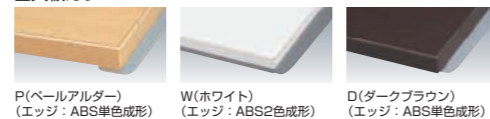

有効内寸法/W450(W260)×D40×H120%

( )内は0808CP寸法

●ストレート

KSR-1806

KSR-1206

●コーナー

KSR-0808C

仕様

天板・幕板/メラミン化粧板(P色・D色は木目柄)、ABS樹脂エッジ、天板厚27%、幕板厚20%  
天板芯材/パーティクルボード  
脚部/脚上:アルミダイキャスト、粉体塗装(シルバー)  
脚柱:スチール、粉体塗装(シルバー)  
脚柱:アルミダイキャスト、粉体塗装(シルバー)、前部アジャスター、後部キャスター

■天板カラー

P(ペールアルダー)  
(エッジ:ABS単色成形)

W(ホワイト)  
(エッジ:ABS2色成形)

D(ダークブラウン)  
(エッジ:ABS単色成形)

BMWテーブル(メッキパイプ脚)

BMW-3212-D(ダークブラウン)

BMW-2412-P(ペールアルダー)

BMW-2110-W(ホワイト)

■R-5305チェア P207

R-5305  
¥142,800(136,000)

寸法 W×D×H/脚間%	質量	品番	価格
3200×1200×700/2045	79.0kg	BMW-3212-□	¥315,210(300,200)
2400×1200×700/1745	55.5kg	BMW-2412-□	¥190,470(181,400)
2100×1050×700/1545	46.5kg	BMW-2110-□	¥175,770(167,400)