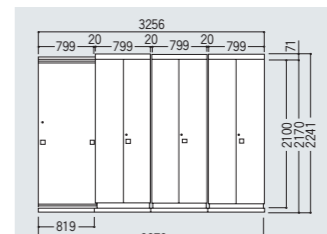

- 奥行バリエーション(本体W900)
- 2SR型—本体：D260%(オープン)、D283%(両開き)
- 3SR型—本体：D350%(オープン)、D373%(両開き)
- 4SR型—本体：D450%
- 5SR型—本体：D500%
- スリムタイプ(W800)
- SR80型—本体：W800×D450%

4SR2列両開型・フルオープン仕様

写真のセット寸法 W3676×D935×H2195%

書庫の組合せ 後列/D450×4、前列/D450×3

写真セット価格 ¥772,065(735,300)

4SR2列ユニット組込型・フルオープン仕様

写真のセット寸法 W3676×D935×H2195%

書庫の組合せ 後列/D450×4、前列/D450×3

4SR-21N	4SR-21N	4SR-21N	4SR-21N	450
GSR-21SSDN	4SRV-10H	4SRV-10H	4SRV-10H	

- オープン書庫 **4SR-21N** ¥68,775×4
- ファイルキャビネット **VGB-311D** ¥95,025×3
- 両開き書庫(上置) **4SRV-10H** ¥58,170×3
- フルオープンドア GSR-21SSDN ¥38,955×1
- 基本型ベース 4SR-1BF ¥20,160×1
- 連結型ベース 4SR-1BK ¥20,160×3
- 基本型前ベース 4SR-23BF ¥32,130×1
- 連結型前ベース 4SR-23BK ¥32,130×3
- 車輪セット 4SR-WN ¥24,990×3
- ロックセット SR-KEY ¥6,510×1

写真セット価格 ¥1,064,280(1,013,600)

4SR2列両開型・引戸仕様

写真のセット寸法 W3676×D935×H2195%

書庫の組合せ 後列/D450×4、前列/D450×3

4SR-21S	4SR-21N	4SR-21N	4SR-21N	450
4SR-21D	4SR-21D	4SR-21D	4SR-21D	

- 引違い書庫 **4SR-21S** ¥99,330×1
- オープン書庫 **4SR-21N** ¥68,775×3
- 両開き書庫 **4SR-21D** ¥99,330×3
- 基本型ベース 4SR-1BF ¥20,160×1
- 連結型ベース 4SR-1BK ¥20,160×3
- 基本型前ベース 4SR-23BF ¥32,130×1
- 連結型前ベース 4SR-23BK ¥32,130×3
- 車輪セット 4SR-WN ¥24,990×3
- ロックセット SR-KEY ¥6,510×1

写真セット価格 ¥894,285(851,700)

SR80型(W800)3列両開型・フルオープン仕様

写真のセット寸法 W3276×D1405×H2241%

書庫の組合せ 後列/D450×4、中列/D450×3、前列/D450×3

SR80-21N	SR80-21N	SR80-21N	SR80-21N	450
GSR80-21SSDN	SR80-21N	SR80-21N	SR80-21N	

- オープン書庫 **SR80-21N** ¥68,250×7
- 両開き書庫 **SR80-21D** ¥97,650×3
- フルオープンドア GSR80-21SSDN ¥38,955×1
- 基本型ベース SR80-1BF ¥20,160×1
- 連結型ベース SR80-1BK ¥20,160×3
- 基本型前ベース SR80-23BF ¥32,130×2
- 連結型前ベース SR80-23BK ¥32,130×6
- 3列基本型正面板 SR80-3FPF ¥15,015×1
- 3列連結型正面板 SR80-3FPK ¥15,015×3
- 本体支持レール 45SR-3RS ¥6,930×3
- 車輪セット 4SR-WN ¥24,990×6
- ロックセット SR-KEY ¥6,510×2