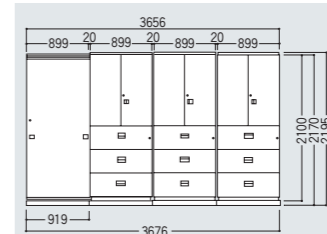

写真セット価格 ¥902,685(859,700)

4SR2列オープン型

写真のセット寸法 W3676×D935×H2195%

書庫の組合せ 後列/D450×4、前列/D450×3

4SR-21N	4SR-21N	4SR-21N	4SR-21N	450
4SR-21N	4SR-21N	4SR-21N	4SR-21N	

- オープン書庫 **4SR-21N** ¥68,775×7
- 基本型ベース 4SR-1BF ¥20,160×1
- 連結型ベース 4SR-1BK ¥20,160×3
- 基本型前ベース 4SR-23BF ¥32,130×1
- 連結型前ベース 4SR-23BK ¥32,130×3
- 車輪セット 4SR-WN ¥24,990×3
- ロックセット SR-KEY ¥6,510×1

写真セット価格 ¥772,065(735,300)

4SR2列ユニット組込型・フルオープン仕様

写真のセット寸法 W3676×D935×H2195%

書庫の組合せ 後列/D450×4、前列/D450×3

4SR-21N	4SR-21N	4SR-21N	4SR-21N	450
GSR-21SSDN	4SRV-10H	4SRV-10H	4SRV-10H	

- オープン書庫 **4SR-21N** ¥68,775×4
- ファイルキャビネット **VGB-311D** ¥95,025×3
- 両開き書庫(上置) **4SRV-10H** ¥58,170×3
- フルオープンドア GSR-21SSDN ¥38,955×1
- 基本型ベース 4SR-1BF ¥20,160×1
- 連結型ベース 4SR-1BK ¥20,160×3
- 基本型前ベース 4SR-23BF ¥32,130×1
- 連結型前ベース 4SR-23BK ¥32,130×3
- 車輪セット 4SR-WN ¥24,990×3
- ロックセット SR-KEY ¥6,510×1

写真セット価格 ¥1,064,280(1,013,600)

4SR2列両開型・引戸仕様

写真のセット寸法 W3676×D935×H2195%

書庫の組合せ 後列/D450×4、前列/D450×3

4SR-21S	4SR-21N	4SR-21N	4SR-21N	450
4SR-21D	4SR-21D	4SR-21D	4SR-21D	

- 引違い書庫 **4SR-21S** ¥99,330×1
- オープン書庫 **4SR-21N** ¥68,775×3
- 両開き書庫 **4SR-21D** ¥99,330×3
- 基本型ベース 4SR-1BF ¥20,160×1
- 連結型ベース 4SR-1BK ¥20,160×3
- 基本型前ベース 4SR-23BF ¥32,130×1
- 連結型前ベース 4SR-23BK ¥32,130×3
- 車輪セット 4SR-WN ¥24,990×3
- ロックセット SR-KEY ¥6,510×1

写真セット価格 ¥894,285(851,700)

SR80型(W800)3列両開型・フルオープン仕様

写真のセット寸法 W3276×D1405×H2241%

書庫の組合せ 後列/D450×4、中列/D450×3、前列/D450×3

SR80-21N	SR80-21N	SR80-21N	SR80-21N	450
GSR80-21SSDN	SR80-21N	SR80-21N	SR80-21N	

- オープン書庫 **SR80-21N** ¥68,250×7
- 両開き書庫 **SR80-21D** ¥97,650×3
- フルオープンドア GSR80-21SSDN ¥38,955×1
- 基本型ベース SR80-1BF ¥20,160×1
- 連結型ベース SR80-1BK ¥20,160×3
- 基本型前ベース SR80-23BF ¥32,130×2
- 連結型前ベース SR80-23BK ¥32,130×6
- 3列基本型正面板 SR80-3FPF ¥15,015×1
- 3列連結型正面板 SR80-3FPK ¥15,015×3
- 本体支持レール 45SR-3RS ¥6,930×3
- 車輪セット 4SR-WN ¥24,990×6
- ロックセット SR-KEY ¥6,510×2