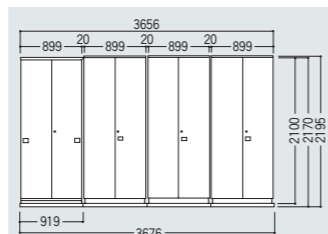

写真セット価格 ¥902,685(859,700)

4SR2列オープン型

写真のセット寸法 W3676×D935×H2195%

書庫の組合せ 後列/D450×4、前列/D450×3

4SR-21N	4SR-21N	4SR-21N	4SR-21N	450
4SR-21N	4SR-21N	4SR-21N	4SR-21N	

- オープン書庫 **4SR-21N** ¥68,775×7
- 基本型ベース 4SR-1BF ¥20,160×1
- 連結型ベース 4SR-1BK ¥20,160×3
- 基本型前ベース 4SR-23BF ¥32,130×1
- 連結型前ベース 4SR-23BK ¥32,130×3
- 車輪セット 4SR-WN ¥24,990×3
- ロックセット SR-KEY ¥6,510×1

写真セット価格 ¥772,065(735,300)

4SR2列ユニット組込型・フルオープン仕様

写真のセット寸法 W3676×D935×H2195%

書庫の組合せ 後列/D450×4、前列/D450×3

4SR-21N	4SR-21N	4SR-21N	4SR-21N	450
GSR-21SSDN	4SRV-10H	4SRV-10H	4SRV-10H	

- オープン書庫 **4SR-21N** ¥68,775×4
- ファイルキャビネット **VGB-311D** ¥95,025×3
- 両開き書庫(上置) **4SRV-10H** ¥58,170×3
- フルオープンドア GSR-21SSDN ¥38,955×1
- 基本型ベース 4SR-1BF ¥20,160×1
- 連結型ベース 4SR-1BK ¥20,160×3
- 基本型前ベース 4SR-23BF ¥32,130×1
- 連結型前ベース 4SR-23BK ¥32,130×3
- 車輪セット 4SR-WN ¥24,990×3
- ロックセット SR-KEY ¥6,510×1

写真セット価格 ¥1,064,280(1,013,600)

4SR2列両開型・引戸仕様

写真のセット寸法 W3676×D935×H2195%

書庫の組合せ 後列/D450×4、前列/D450×3

4SR-21S	4SR-21N	4SR-21N	4SR-21N	450
4SR-21D	4SR-21D	4SR-21D	4SR-21D	

- 引違い書庫 **4SR-21S** ¥99,330×1
- オープン書庫 **4SR-21N** ¥68,775×3
- 両開き書庫 **4SR-21D** ¥99,330×3
- 基本型ベース 4SR-1BF ¥20,160×1
- 連結型ベース 4SR-1BK ¥20,160×3
- 基本型前ベース 4SR-23BF ¥32,130×1
- 連結型前ベース 4SR-23BK ¥32,130×3
- 車輪セット 4SR-WN ¥24,990×3
- ロックセット SR-KEY ¥6,510×1

写真セット価格 ¥894,285(851,700)

SR80型(W800)3列両開型・フルオープン仕様

写真のセット寸法 W3276×D1405×H2241%

書庫の組合せ 後列/D450×4、中列/D450×3、前列/D450×3

SR80-21N	SR80-21N	SR80-21N	SR80-21N	450
GSR80-21SSDN	SR80-21N	SR80-21N	SR80-21N	

- オープン書庫 **SR80-21N** ¥68,250×7
- 両開き書庫 **SR80-21D** ¥97,650×3
- フルオープンドア GSR80-21SSDN ¥38,955×1
- 基本型ベース SR80-1BF ¥20,160×1
- 連結型ベース SR80-1BK ¥20,160×3
- 基本型前ベース SR80-23BF ¥32,130×2
- 連結型前ベース SR80-23BK ¥32,130×6
- 3列基本型正面板 SR80-3FPF ¥15,015×1
- 3列連結型正面板 SR80-3FPK ¥15,015×3
- 本体支持レール 45SR-3RS ¥6,930×3
- 車輪セット 4SR-WN ¥24,990×6
- ロックセット SR-KEY ¥6,510×2