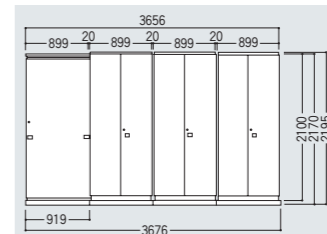

スライド書庫は、書庫の前に書庫を置き、2列・3列に並べて収納量のアップを図る収納システム。固定用と移動用の書庫の組み合わせで、床スペースを大きくとらずに、効率的に書類を収納できる省スペース型。移動用書庫には大型ベアリングが付いていますから、軽くスムーズに。後列の書類も楽に出し入れできます。

書庫本体サイズバリエーション

奥行サイズはD260・350・450・500%の4種類。幅はスタンダードのW900に、スリムタイプのW800(SR80型)が加わりました。

- 奥行バリエーション(本体W900)
- 2SR型—本体：D260%(オープン)、D283%(両開き)
- 3SR型—本体：D350%(オープン)、D373%(両開き)
- 4SR型—本体：D450%
- 5SR型—本体：D500%
- スリムタイプ(W800)
- SR80型—本体：W800×D450%

4SR2列両開型・フルオープン仕様

写真のセット寸法 W3676×D935×H2195%

書庫の組合せ 後列/D450×4、前列/D450×3

写真セット価格 ¥902,685(859,700)

4SR2列オープン型

写真のセット寸法 W3676×D935×H2195%

書庫の組合せ 後列/D450×4、前列/D450×3

4SR-21N	4SR-21N	4SR-21N	4SR-21N	450
4SR-21N	4SR-21N	4SR-21N	4SR-21N	

- オープン書庫 **4SR-21N** ¥68,775×7
- 基本型ベース 4SR-1BF ¥20,160×1
- 連結型ベース 4SR-1BK ¥20,160×3
- 基本型前ベース 4SR-23BF ¥32,130×1
- 連結型前ベース 4SR-23BK ¥32,130×3
- 車輪セット 4SR-WN ¥24,990×3
- ロックセット SR-KEY ¥6,510×1

写真セット価格 ¥772,065(735,300)

4SR2列ユニット組込型・フルオープン仕様

写真のセット寸法 W3676×D935×H2195%

書庫の組合せ 後列/D450×4、前列/D450×3

4SR-21N	4SR-21N	4SR-21N	4SR-21N	450
GSR-21SSDN	4SRV-10H	4SRV-10H	4SRV-10H	

- オープン書庫 **4SR-21N** ¥68,775×4
- ファイルキャビネット **VGB-311D** ¥95,025×3
- 両開き書庫(上置) **4SRV-10H** ¥58,170×3
- フルオープンドア GSR-21SSDN ¥38,955×1
- 基本型ベース 4SR-1BF ¥20,160×1
- 連結型ベース 4SR-1BK ¥20,160×3
- 基本型前ベース 4SR-23BF ¥32,130×1
- 連結型前ベース 4SR-23BK ¥32,130×3
- 車輪セット 4SR-WN ¥24,990×3
- ロックセット SR-KEY ¥6,510×1