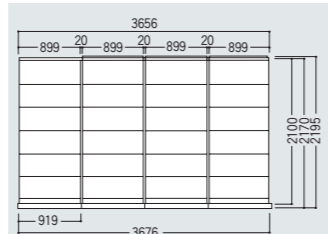

- 奥行バリエーション(本体W900)
- 2SR型—本体：D260%(オープン)、D283%(両開き)
- 3SR型—本体：D350%(オープン)、D373%(両開き)
- 4SR型—本体：D450%
- 5SR型—本体：D500%
- スリムタイプ(W800)
- SR80型—本体：W800×D450%

4SR2列両開型・フルオープン仕様

写真のセット寸法 W3676×D935×H2195%

書庫の組合せ 後列/D450×4、前列/D450×3

4SR-21N	4SR-21N	4SR-21N	4SR-21N	450
GSR-21SSDN	4SR-21D	4SR-21D	4SR-21D	

- オープン書庫 **4SR-21N** ¥68,775×4
- 両開き書庫 **4SR-21D** ¥99,330×3
- フルオープンドア GSR-21SSDN ¥38,955×1
- 基本型ベース 4SR-1BF ¥20,160×1
- 連結型ベース 4SR-1BK ¥20,160×3
- 基本型前ベース 4SR-23BF ¥32,130×1
- 連結型前ベース 4SR-23BK ¥32,130×3
- 車輪セット 4SR-WN ¥24,990×3
- ロックセット SR-KEY ¥6,510×1

写真セット価格 ¥902,685(859,700)

4SR2列オープン型

写真のセット寸法 W3676×D935×H2195%

書庫の組合せ 後列/D450×4、前列/D450×3

4SR-21N	4SR-21N	4SR-21N	4SR-21N	450
4SR-21N	4SR-21N	4SR-21N	4SR-21N	

- オープン書庫 **4SR-21N** ¥68,775×7
- 基本型ベース 4SR-1BF ¥20,160×1
- 連結型ベース 4SR-1BK ¥20,160×3
- 基本型前ベース 4SR-23BF ¥32,130×1
- 連結型前ベース 4SR-23BK ¥32,130×3
- 車輪セット 4SR-WN ¥24,990×3
- ロックセット SR-KEY ¥6,510×1

写真セット価格 ¥772,065(735,300)

4SR2列ユニット組込型・フルオープン仕様

写真のセット寸法 W3676×D935×H2195%

書庫の組合せ 後列/D450×4、前列/D450×3

4SR-21N	4SR-21N	4SR-21N	4SR-21N	450
GSR-21SSDN	4SRV-10H	4SRV-10H	4SRV-10H	

- オープン書庫 **4SR-21N** ¥68,775×4
- ファイルキャビネット **VGB-311D** ¥95,025×3
- 両開き書庫(上置) **4SRV-10H** ¥58,170×3
- フルオープンドア GSR-21SSDN ¥38,955×1
- 基本型ベース 4SR-1BF ¥20,160×1
- 連結型ベース 4SR-1BK ¥20,160×3
- 基本型前ベース 4SR-23BF ¥32,130×1
- 連結型前ベース 4SR-23BK ¥32,130×3
- 車輪セット 4SR-WN ¥24,990×3
- ロックセット SR-KEY ¥6,510×1