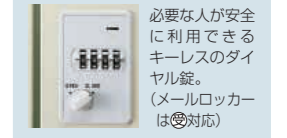

ダイヤル錠

必要な人が安全に利用できるキーレスのダイヤル錠。(メールロッカーはⓄ対応)