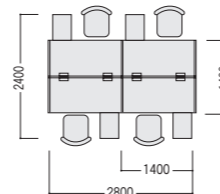

120° ブームランデスクタイプ

個人の集中ワークを重視しながら、必要な時にチーム内コミュニケーションが図れるレイアウト。フロスタクリルパネルが、プライバシーを保ちながらもチームの一体感を感じさせるオープンで明るいスペースにしています。

120° ブームランデスク	FN-120LW	×3
ワゴン	DWM-0463WS	×3
デスクパネル(アクリル)	FN-PB123G	×3

(チェア・PC・小物等を除く) ¥1,021,860(973,200)