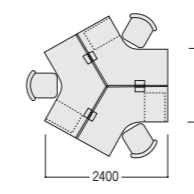

(チェア・PC・小物等を除く) ¥1,324,155(1,261,100)

平デスクタイプ

グループワークに適した、スタンダードな島型対向式レイアウト。H330%のデスクパネルで、適度なプライバシーを図っています。

平デスク	FN-147HW	×4
ワゴン	DWM-0463WS	×4
デスクパネル(クロス)	FN-P143-DG	×2

(チェア・PC・小物等を除く) ¥766,290(729,800)

平デスクタイプ+昇降天板ワゴン

スタンダードな対向式レイアウトに、フロスタクリルのサイドパネルをセットし、明るさとプライバシーを両立。昇降天板ワゴンとの組合せで、必要に応じてデスクスペースの増減が自在にコントロールできます。

平デスク	FN-147HW	×4
昇降天板ワゴン	FN-042UDW	×4
デスクパネル(クロス)	FN-P143-PB	×2
右サイドパネル(アクリル)	FN-SP073GR	×4
左サイドパネル(アクリル)	FN-SP073GL	×2

(チェア・PC・小物等を除く) ¥1,129,590(1,075,800)

120° ブームランデスクタイプ

個人の集中ワークを重視しながら、必要な時にチーム内コミュニケーションが図れるレイアウト。フロスタクリルパネルが、プライバシーを保ちながらもチームの一体感を感じさせるオープンで明るいスペースにしています。

120° ブームランデスク	FN-120LW	×3
ワゴン	DWM-0463WS	×3
デスクパネル(アクリル)	FN-PB123G	×3

(チェア・PC・小物等を除く) ¥1,021,860(973,200)

135° ブームランデスクタイプ

ワーカー間の視線がすれる135°デスクの組合せによるレイアウト。個人の集中力を要求されるワークに適しています。

135° ブームランデスク	FN-135LP	×4
ワゴン	DWM-0463PS	×4
デスクパネル(クロス)	FN-P113-PB	×5

(チェア・PC・小物等を除く) ¥1,203,930(1,146,600)