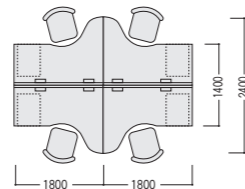

ラウンドデスクタイプ

デスクスペースを広角的に活用できるラウンドデスクを対向式にレイアウト。チームワークと広い作業スペースを要求されるワークに適しています。

右ラウンドデスク	FN-1812RRW	×2
左ラウンドデスク	FN-1812RLW	×2
ワゴン	DWM-0463WS	×4
デスクパネル	FN-P183-PB	×2
右サイドパネル(アクリル)	FN-SP073GR	×2
左サイドパネル(アクリル)	FN-SP073GL	×2

(チェア・PC・小物等を除く) ¥1,334,550(1,271,000)

L型デスクタイプ

パソコンワークも事務ワークも、同じデスクで効率的に進められるL型連結デスク。クロスパネルのセッティングで、ワークへの集中度を高めます。また、センターワゴンの使用で、グループ内ミーティングもスムーズです。

右L型デスク	FN-1812LRP	×2
左L型デスク	FN-1812LLP	×2
ワゴン	DWM-0463PS	×4
デスクパネル(クロス)	FN-P183-PM	×4
L型サイドパネル(クロス)	FN-PL123-PM	×2
センターワゴン	FN-089OSP	×1

(チェア・PC・小物等を除く) ¥1,324,155(1,261,100)

平デスクタイプ

グループワークに適した、スタンダードな島型対向式レイアウト。H330%のデスクパネルで、適度なプライバシーを図っています。

平デスク	FN-147HW	×4
ワゴン	DWM-0463WS	×4
デスクパネル(クロス)	FN-P143-DG	×2

(チェア・PC・小物等を除く) ¥766,290(729,800)

平デスクタイプ+昇降天板ワゴン