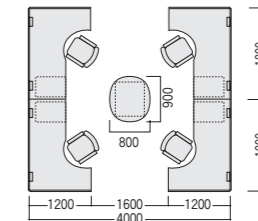

ラウンドデスクタイプ

デスクスペースを広角的に活用できるラウンドデスクを対向式にレイアウト。チームワークと広い作業スペースを要求されるワークに適しています。

右ラウンドデスク	FN-1812RRW	×2
左ラウンドデスク	FN-1812RLW	×2
ワゴン	DWM-0463WS	×4
デスクパネル	FN-P183-PB	×2
右サイドパネル(アクリル)	FN-SP073GR	×2
左サイドパネル(アクリル)	FN-SP073GL	×2

(チェア・PC・小物等を除く) ¥1,334,550(1,271,000)

L型デスクタイプ

パソコンワークも事務ワークも、同じデスクで効率的に進められるL型連結デスク。クロスパネルのセッティングで、ワークへの集中度を高めます。また、センターワゴンの使用で、グループ内ミーティングもスムーズです。

右L型デスク	FN-1812LRP	×2
左L型デスク	FN-1812LLP	×2
ワゴン	DWM-0463PS	×4
デスクパネル(クロス)	FN-P183-PM	×4
L型サイドパネル(クロス)	FN-PL123-PM	×2
センターワゴン	FN-089OSP	×1

(チェア・PC・小物等を除く) ¥1,324,155(1,261,100)

平デスクタイプ

グループワークに適した、スタンダードな島型対向式レイアウト。H330%のデスクパネルで、適度なプライバシーを図っています。

平デスク	FN-147HW	×4
ワゴン	DWM-0463WS	×4
デスクパネル(クロス)	FN-P143-DG	×2

(チェア・PC・小物等を除く) ¥766,290(729,800)

平デスクタイプ+昇降天板ワゴン