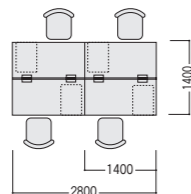

(チェア・PC・小物等を除く) ¥1,334,550(1,271,000)

L型デスクタイプ

パソコンワークも事務ワークも、同じデスクで効率的に進められるL型連結デスク。クロスパネルのセッティングで、ワークへの集中度を高めます。また、センターワゴンの使用で、グループ内ミーティングもスムーズです。

右L型デスク	FN-1812LRP	×2
左L型デスク	FN-1812LLP	×2
ワゴン	DWM-0463PS	×4
デスクパネル(クロス)	FN-P183-PM	×4
L型サイドパネル(クロス)	FN-PL123-PM	×2
センターワゴン	FN-089OSP	×1

(チェア・PC・小物等を除く) ¥1,324,155(1,261,100)

平デスクタイプ

グループワークに適した、スタンダードな島型対向式レイアウト。H330%のデスクパネルで、適度なプライバシーを図っています。

平デスク	FN-147HW	×4
ワゴン	DWM-0463WS	×4
デスクパネル(クロス)	FN-P143-DG	×2

(チェア・PC・小物等を除く) ¥766,290(729,800)

平デスクタイプ+昇降天板ワゴン

スタンダードな対向式レイアウトに、フロスタクリルのサイドパネルをセットし、明るさとプライバシーを両立。昇降天板ワゴンとの組合せで、必要に応じてデスクスペースの増減が自在にコントロールできます。

平デスク	FN-147HW	×4
昇降天板ワゴン	FN-042UDW	×4
デスクパネル(クロス)	FN-P143-PB	×2
右サイドパネル(アクリル)	FN-SP073GR	×4
左サイドパネル(アクリル)	FN-SP073GL	×2